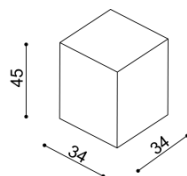

Taburetka AMANTA

cena/kus
298,-