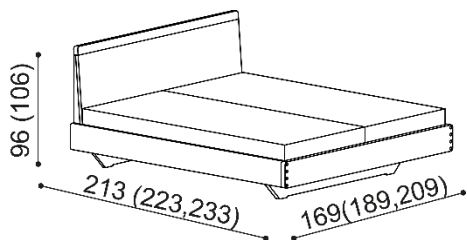

CENNÍK SPÁLNE AMANTA

Platnosť cenníka je od 1.1.2019. Ceny sú s **DPH 20%**.

Povrchová úprava nábytku je zahrnutá v cene. Varianty pre výber :

- ekologický lak na vodnej báze s možnosťou morenia podľa vzorkovníka
- prírodný alebo pigmentovaný olej podľa vzorkovníka
- v prípade morenia / olejovania podľa vlastnej vzorky je príplatok 5%

Spáľňu AMANTA vyrábame z masívneho dreva **DUB** alebo **DUB RUSTIK** (len v oleji NATUR) z priebežnej škárovky.

- korpusy skriň sú vyrobené z rozmerovo stabilnej latovky dýhovanej prírodnou dýhou
- dubové komody, knižnice a nočné stolíky sú vyrobené z priebežnej masívnej škárovky
- zadná časť komôd, skriň a nočných stolíkov je z dubovej preglejky
- vnútorné časti nábytku sú vždy upravené podľa zvoleného odtieňa
- zásuvky komôd a nočných stolíkov sú vybavené tlmeným plnovýsuvom a blokáciou

SPÁLŇA AMANTA (hrúbka masívu 40/25/18 mm) doba dodania 5 - 10 týždňov

Posteľ AMANTA vyrábame aj v dĺžkach 210 a 220 cm s príplatkom **103,- EUR**.

Kovanie pre uloženie roštu **nie je** výškovo nastaviteľné. Priestor pre uloženie roštu je 11 cm od hornej hrany bočnice.

Výška lôžka po hornú hranu bočnice je 37 cm, pri zvýšenej verzii 47 cm.

Posteľ AMANTA

dvojľôžko

zvýšená verzia

rozmer	cena/kus
160x200 cm	1 373,-
180x200 cm	1 440,-
200x200 cm	1 533,-

rozmer	cena/kus
160x200 cm	1 578,-
180x200 cm	1 655,-
200x200 cm	1 763,-