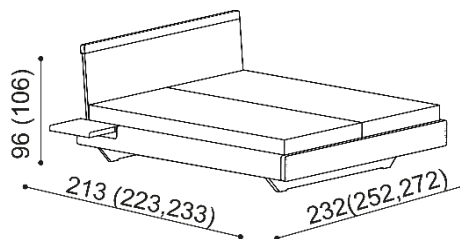

Výška lôžka po hornú hranu bočnice je 37 cm, pri zvýšenej verzii 47 cm.

### Posteľ AMANTA

dvojľôžko

zvýšená verzia

rozmer	cena/kus
160x200 cm	1 373,-
180x200 cm	1 440,-
200x200 cm	1 533,-

rozmer	cena/kus
160x200 cm	1 578,-
180x200 cm	1 655,-
200x200 cm	1 763,-

### Posteľ AMANTA

dvojľôžko s nočnými poličkami

zvýšená verzia

rozmer	cena/kus
160x200 cm	1 705,-
180x200 cm	1 772,-
200x200 cm	1 865,-

rozmer	cena/kus
160x200 cm	1 910,-
180x200 cm	1 987,-
200x200 cm	2 095,-