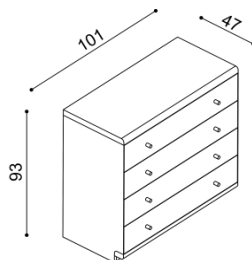

Komoda AMANTA AM2Z4 - 4 zásuvky veľké

cena/kus
1 242,-