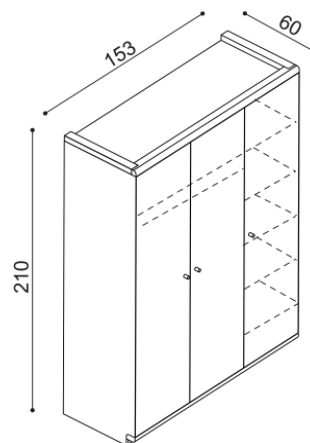

Skříň AMANTA
AS3DDD - trojdvěřová

cena/kus
50 380,-

ZPŮSOB ODBĚRU:

- vlastní odběr - podle otevírací doby prodejny
- dovoz - do 100 km účtujeme 2% z ceny objednávky, nad 100 km 3% z ceny objednávky (minimální cena dovozu 290,- Kč)
  - v ceně dovozu není zahrnuto vynesení
- dovoz s montáží / vynesením - účtujeme dovoz (minimální cena dovozu 290,- Kč) + montáž 2% z ceny objednávky (zahrnuto vynesení)

PODNIKOVÉ PRODEJNY:

VALAŠSKÉ MEZIRÍČÍ Masarykova 672
PRAHA – PRŮHONICE V Oblouku 800
PRAHA 4 - NUSLE Nuselská 30

tel.: 571 759 810, 602 575 091
tel.: 775 429 551
tel.: 241 742 046, 724 211 242

e-mail: obchod@jelinek.eu
e-mail: pruhonice@jelinek.eu
e-mail: nusle@jelinek.eu