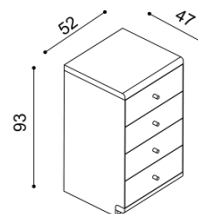

Komoda AMANTA AM1Z4 - 4 zásuvky malé

cena/kus
944,-