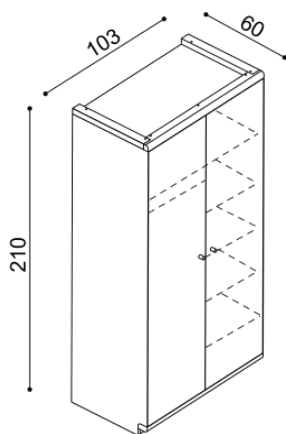

Skříň AMANTA
AS2DD - dvojdveřová

cena/kus
36 460,-