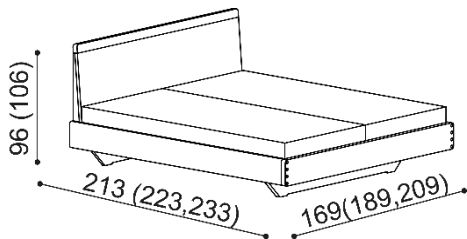

- ekologický lak na vodní bázi s možností namoření dle vzorníku
- přírodní nebo pigmentovaný olej dle vzorníku
- v případě moření a olejování na přání dle vlastního vzorku je příplatek 5%

Ložnici AMANTA vyrábíme z masivního dřeva **DUB** nebo **DUB RUSTIK** - jen v přírodním oleji NATUR z průběžné spárovky

- korpusy skříní jsou vyrobeny z rozměrově stabilní laťovky dýhované přírodní dýhou
- dubové komody, knihovny a noční stolky jsou vyrobeny z průběžné masivní spárovky
- zadní část komod, skříní a nočních stolků je z dubové překližky
- vnitřní části nábytku jsou vždy upravené podle zvoleného odstínu vnitřní části nábytku
- zásuvky komod a nočních stolků jsou vybaveny plnovýsuvem a blokací

LOŽNICE AMANTA (tloušťka masivu 40/25/18 mm) doba dodání 5-10 týdnů

Postel AMANTA vyrábíme také v délkách 210 a 220 cm s příplatkem 2 590,- Kč. Kování pro uložení roštu není výškově nastavitelné. Prostor pro osazení roštu je 11 cm. Výška po horní hranu bočnice je 37 cm, zvýšená verze 47 cm. Lehací plocha je závislá na výšce roštu a matrace. **Úložný prostor** u postele AMANTA je vytvořen vložením bočních dílů a dna ke zkosené podnoži. Dno úložného prostoru leží na zemi. Součástí postele AMANTA s úložným prostorem je kování pro výklap z boku. Úložný prostor lze kombinovat se všemi rošty v rámu (vyjma roštu smrkového). Příplatek za úložný prostor pro délky lůžek 210 a 220 cm je 1080,- Kč.

Postel AMANTA dvojlůžko