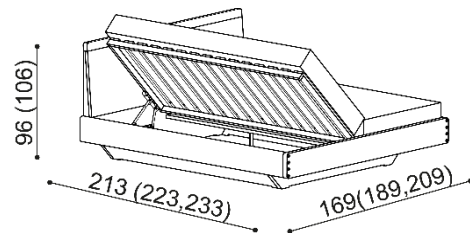

## LOŽNICE AMANTA (tloušťka masivu 40/25/18 mm) doba dodání 5-10 týdnů

Postel AMANTA vyrábíme také v délkách 210 a 220 cm s příplatkem 2 590,- Kč. Kování pro uložení roštu není výškově nastavitelné. Prostor pro osazení roštu je 11 cm. Výška po horní hranu bočnice je 37 cm, zvýšená verze 47 cm. Lehací plocha je závislá na výšce roštu a matrace. **Úložný prostor** u postele AMANTA je vytvořen vložením bočních dílů a dna ke zkosené podnoži. Dno úložného prostoru leží na zemi. Součástí postele AMANTA s úložným prostorem je kování pro výklap z boku. Úložný prostor lze kombinovat se všemi rošty v rámu (vyjma roštu smrkového). Příplatek za úložný prostor pro délky lůžek 210 a 220 cm je 1080,- Kč.

### Postel AMANTA dvojlůžko

rozměr	cena/kus
160x200 cm	34 590,-
180x200 cm	36 260,-
200x200 cm	38 610,-

zvýšená verze

rozměr	cena/kus
160x200 cm	39 740,-
180x200 cm	41 660,-
200x200 cm	44 390,-

### Postel AMANTA dvojlůžko s úložným prostorem

rozměr	cena/kus
160x200 cm	45 390,-
180x200 cm	47 060,-
200x200 cm	49 410,-

zvýšená verze

rozměr	cena/kus
160x200 cm	51 260,-
180x200 cm	53 180,-
200x200 cm	55 910,-