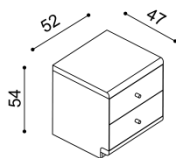

Komoda AMANTA AM1Z2 - 2 zásuvky malé

cena/kus
517,-