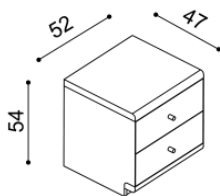

Komoda AMANTA
AM1Z2 - 2 zásuvky malé

cena/kus
13 020,-