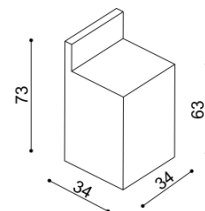

Taburetka AMANTA vysoká s opierkou

cena/kus
332,-