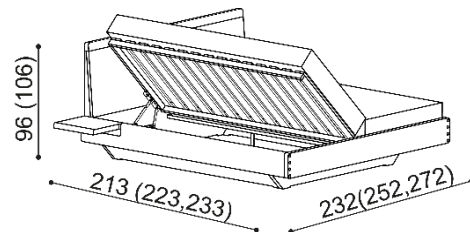

### Postel AMANTA dvojlůžko s nočními políčkami

rozměr	cena/kus
160x200 cm	42 950,-
180x200 cm	44 620,-
200x200 cm	46 970,-

zvýšená verze

rozměr	cena/kus
160x200 cm	48 100,-
180x200 cm	50 020,-
200x200 cm	52 750,-

### Postel AMANTA dvojlůžko s nočními políčkami a úložným prostorem

rozměr	cena/kus
160x200 cm	53 750,-
180x200 cm	55 420,-
200x200 cm	57 770,-

zvýšená verze

rozměr	cena/kus
160x200 cm	59 620,-
180x200 cm	61 540,-
200x200 cm	64 270,-