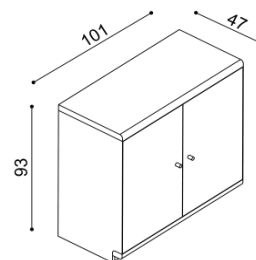

Komoda AMANTA AM2D2 - dverka plné, 2 police

cena/kus
912,-