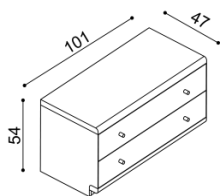

Komoda AMANTA AM2Z2 - 2 zásuvky veľké

cena/kus
844,-