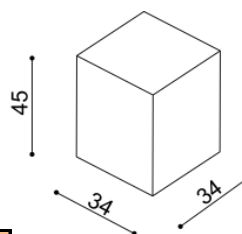

Taburet AMANTA