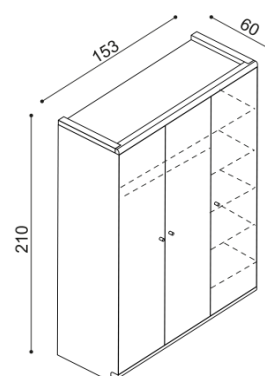

Skriňa AMANTA AS3DDD - trojdvierová

cena/kus
1 999,-

SPÔSOB ODBERU:

- **vlastný odber** - podľa otváracej doby predajne
- **dovoz** - do 100 km účtujeme 2% z ceny objednávky, nad 100 km 3% z ceny objednávky (minimálna cena za dovoz je 12,- EUR) - v cene dovozu nie je zahrnuté vynesenie
- **dovoz s montážou / vynesením** - účtujeme dovoz (minimálna cena za dovoz je 12,- EUR) + montáž / vynesenie 2% z ceny objednávky

PODNIKOVÁ PREDAJŇA
BRATISLAVA, Račianska 90 (LIGHTPARK)
tel.: 0911 444 961
e-mail: bratislava@jelinek.eu

OBCHODNÉ ZASTÚPENIE
pre Slovenskú republiku
tel.: 0911 444 962
e-mail: obchodsk@jelinek.eu

CENY v EUR.

www.jelinek.eu