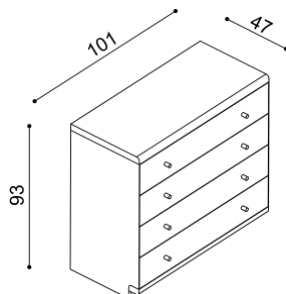

Komoda AMANTA
AM2Z4 - 4 zásuvky velké

cena/kus
31 290,-