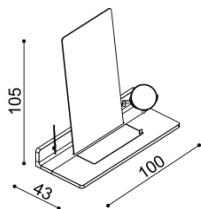

Toaletný stolík AMANTA závesný

cena/kus
1 546,-