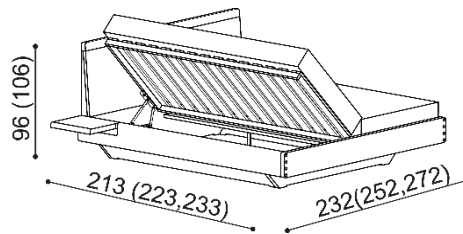

### Posteľ AMANTA

dvojľôžko s nočnými poličkami

zvýšená verzia

rozmer	cena/kus
160x200 cm	1 705,-
180x200 cm	1 772,-
200x200 cm	1 865,-

rozmer	cena/kus
160x200 cm	1 910,-
180x200 cm	1 987,-
200x200 cm	2 095,-

### Posteľ AMANTA

dvojľôžko s úložným priestorom

zvýšená verzia

rozmer	cena/kus
160x200 cm	1 802,-
180x200 cm	1 869,-
200x200 cm	1 962,-

rozmer	cena/kus
160x200 cm	2 035,-
180x200 cm	2 112,-
200x200 cm	2 220,-

### Posteľ AMANTA

dvojľôžko s nočnými poličkami a úložným priestorom

zvýšená verzia

rozmer	cena/kus
160x200 cm	2 134,-
180x200 cm	2 201,-
200x200 cm	2 294,-

rozmer	cena/kus
160x200 cm	2 367,-
180x200 cm	2 444,-
200x200 cm	2 552,-