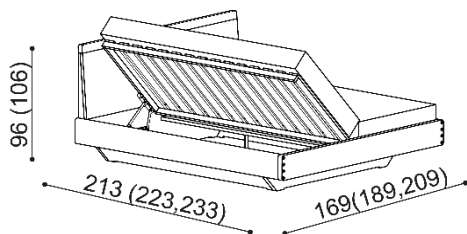

### Posteľ AMANTA

dvojľôžko s nočnými poličkami

zvýšená verzia

rozmer	cena/kus
160x200 cm	1 705,-
180x200 cm	1 772,-
200x200 cm	1 865,-

rozmer	cena/kus
160x200 cm	1 910,-
180x200 cm	1 987,-
200x200 cm	2 095,-

### Posteľ AMANTA

dvojľôžko s úložným priestorom

zvýšená verzia

rozmer	cena/kus
160x200 cm	1 802,-
180x200 cm	1 869,-
200x200 cm	1 962,-

rozmer	cena/kus
160x200 cm	2 035,-
180x200 cm	2 112,-
200x200 cm	2 220,-