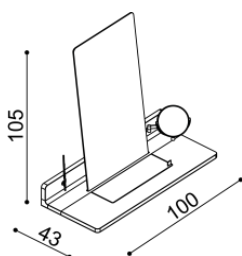

Toaletní stolek AMANTA závěsný