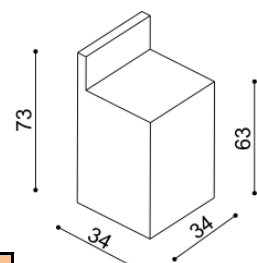

Taburet AMANTA vysoký s opěrkou