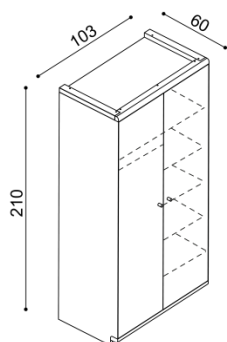

Skriňa AMANTA AS2DD - dvojdvierová

cena/kus
1 447,-