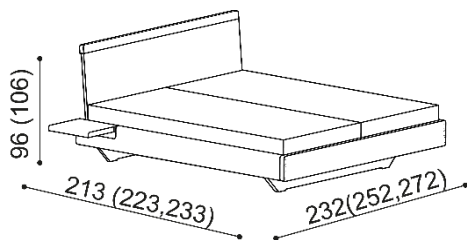

### Postel AMANTA dvojlůžko

rozměr	cena/kus
160x200 cm	34 590,-
180x200 cm	36 260,-
200x200 cm	38 610,-

zvýšená verze

rozměr	cena/kus
160x200 cm	39 740,-
180x200 cm	41 660,-
200x200 cm	44 390,-

### Postel AMANTA dvojlůžko s úložným prostorem

rozměr	cena/kus
160x200 cm	45 390,-
180x200 cm	47 060,-
200x200 cm	49 410,-

zvýšená verze

rozměr	cena/kus
160x200 cm	51 260,-
180x200 cm	53 180,-
200x200 cm	55 910,-

### Postel AMANTA dvojlůžko s nočními políčkami

rozměr	cena/kus
160x200 cm	42 950,-
180x200 cm	44 620,-
200x200 cm	46 970,-

zvýšená verze

rozměr	cena/kus
160x200 cm	48 100,-
180x200 cm	50 020,-
200x200 cm	52 750,-