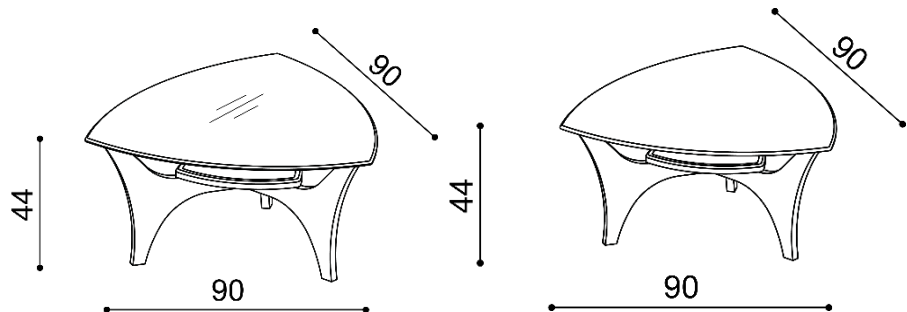

Konferenční stolek PICK

- skleněná deska
- dřevěná deska

	cena/kus
skleněná deska	28 850,-
dřevěná deska	26 230,-

ZPŮSOB ODBĚRU:

- **vlastní odběr** - podle otevírací doby prodejny
- **dovoz** - do 100 km účtujeme 2% z ceny objednávky, nad 100 km 3% z ceny objednávky (minimální cena dovozu 290,- Kč)
 - v ceně dovozu není zahrnuto vynesení
- **dovoz s montáží / vynesením** - účtujeme dovoz (minimální cena dovozu 290,- Kč) + montáž 2% z ceny objednávky (zahrnuto vynesení)