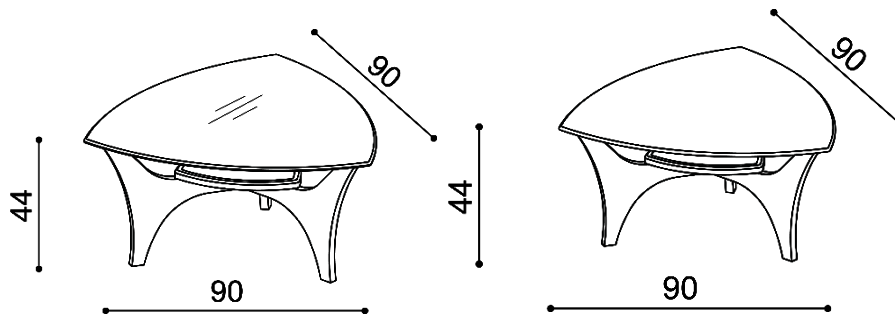

Čalúnenie	cena/kus
Látka I. kategórie	1 706,-
Látka II. kategórie	1 783,-
Prémiova látka De Ploeg	2 380,-

Konferenčný stolík PICK

- so sklom
- drevená doska

	cena/kus
so sklom	1 145,-
drevená doska	1 041,-