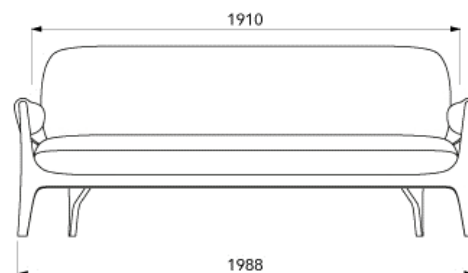

trojmiestna sedačka

Čalúnenie	cena/kus
Látka I. kategórie	1 329,-
Látka II. kategórie	1 387,-
Prémiova látka De Ploeg	1 903,-

Čalúnenie	cena/kus
Látka I. kategórie	1 706,-
Látka II. kategórie	1 783,-
Prémiova látka De Ploeg	2 380,-