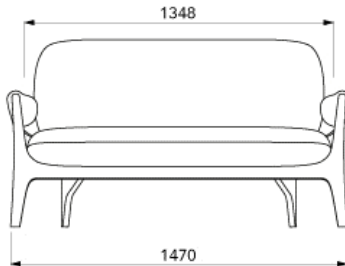

Křesla CANDY a konferenční stolek PICK

doba dodání 5-10 týdnů

Křeslo CANDY

Čalounění	cena/kus
Látka I. kategorie	23 990,-
Látka II. kategorie	24 910,-
Prémiová látka De Ploeg	34 870,-

Sofa CANDY

dvouvítmná sedačka