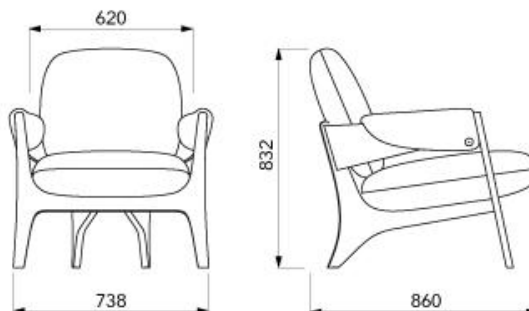

CENNÍK KRESIEL CANDY a STOLÍKA PICK

Platnosť cenníka je od 15.3.2019. Ceny sú s **DPH 20%**.

Povrchová úprava nábytku je zahrnutá v cene. Varianty pre výber :

- ekologický lak na vodnej báze s možnosťou morenia podľa vzorkovníka
- prírodný alebo pigmentovaný olej podľa vzorkovníka
- v prípade morenia / olejovania podľa vlastnej vzorky je príplatok 5%

Kreslo a sedačku CANDY vyrábame v troch variantoch čalúnenia:

- látka I.kategórie - základný vzorkovník látok
- látka II.kategórie - vodou umývateľné látky a látky s teflónovou úpravou
- prémiove látky De Ploeg - holandské látky, 100% bavlna, 870g/m²

• Kreslo CANDY a stolík PICK vyrábame v kombinácii masívneho duba hrúbky 25 mm a ohýbaného dreva hrúbky 12 mm

- ohýbané časti nábytku sú zhotovené tradičnou technológiou z masívneho vrstveného dreva

Kreslá CANDY a stolec PICK **doba dodania 5 - 10 týždňov**

Kreslo CANDY

Čalúnenie	cena/kus
Látka I. kategórie	952,-
Látka II. kategórie	989,-
Prémiova látka De Ploeg	1 384,-