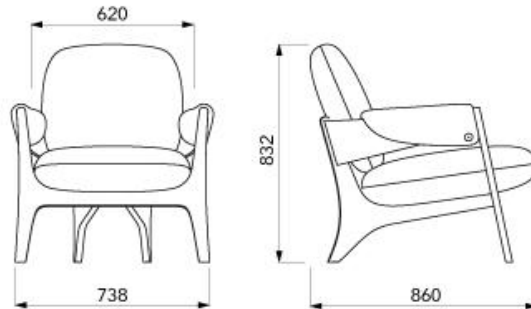

CENÍK KŘESEL CANDY a STOLKU PICK

Ceník platný od 15.3.2019. Ceny jsou uvedeny s DPH 21%.

Povrchová úprava nábytku je zahrnuta v ceně. Varianty pro výběr:

- ekologický lak na vodní bázi s možností namoření dle vzorníku
- přírodní nebo pigmentovaný olej dle vzorníku
- v případě moření a olejování na přání dle vlastního vzorku je příplatek 5%

Křeslo, dvouvítmnou a trojvítmnou sedačku CANDY vyrábíme ve 3 variantách čalounění:

- látka I. kategorie - základní kategorie látek
- látka II. kategorie - snadno čistitelné látky s aquacleanovou nebo teflonovou úpravou
- prémiové látky De Ploeg - holandské látky, 100% bavlna, 870g/m²

- křesla CANDY a stolek PICK jsou vyrobeny v kombinaci 25 mm silného masivního dubu a 12 mm silného ohýbaného dřeva
- ohýbané části nábytku jsou zhotoveny tradiční technologií z masivního vrstveného dřeva

Křesla CANDY a konferenční stolek PICK

doba dodání 5-10 týdnů

Křeslo CANDY

Čalounění	cena/kus
Látka I. kategorie	23 990,-
Látka II. kategorie	24 910,-
Prémiová látka De Ploeg	34 870,-