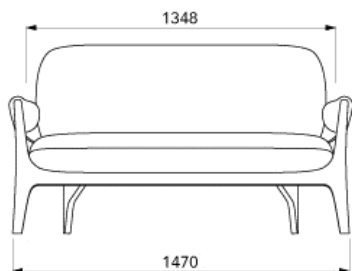

Sofa CANDY

dvojmiestna sedačka