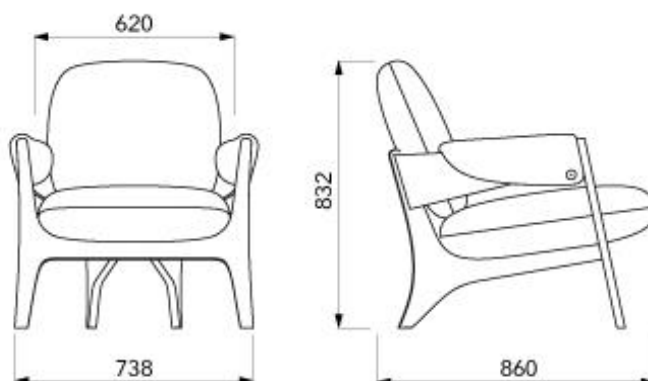

CENÍK KOLEKCE CANDY

Ceník platný od 1. 10. 2016. Ceny jsou uvedeny s DPH 21%.
Povrchová úprava (moření, olej) je zahrnuta v ceně.

Křeslo a sedačku CANDY vyrábíme ve 3 variantách čalounění:

- látka I. kategorie - základní kategorie látek
- látka II. kategorie - snadno čistitelné látky s aquacleanovou nebo teflonovou úpravou
- prémiové látky De Ploeg - holandské látky, 100% bavlna, 870g/m²

- křeslo a sedačka CANDY jsou vyrobeny v kombinaci 25 mm silného masivního dubu a 12 mm silného ohýbaného dřeva
- ohýbané části nábytku jsou zhotoveny tradiční technologií z masivního vrstveného dřeva

Kolekce CANDY doba dodání 4-6 týdnů

Křeslo CANDY

Čalounění	cena/kus
Látka I. a II. kategorie	28 640,-
Pémiová látka De Ploeg	37 730,-

Sofa CANDY

dvoumístná sedačka