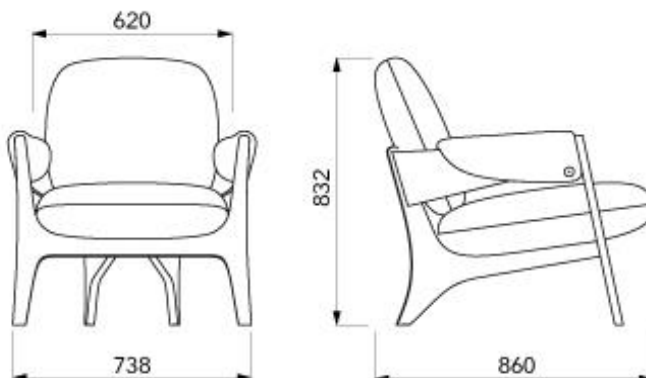

PRICELIST CANDY COLLECTION

Full translation of the pricelist will be available soon. Thank you for understanding.

Ceník platný od 1. 10. 2016. Ceny jsou uvedeny s DPH 21%.

Povrchová úprava (moření, olej) je zahrnuta v ceně.

Křeslo a sedačka CANDY vyrábíme ve 3 variantách čalounění:

- látka I. kategorie - základní kategorie látek
- látka II. kategorie - snadno čistitelné látky s aquacleanovou nebo teflonovou úpravou
- prémiové látky De Ploeg - holandské látky, 100% bavlna, 870g/m²

• křeslo a sedačka CANDY jsou vyrobeny v kombinaci 25 mm silného masivního dubu a 12 mm silného ohýbaného dřeva

• ohýbané části nábytku jsou zhotoveny tradiční technologií z masivního vrstveného dřeva

Kolekce CANDY

doba dodání 4-6 týdnů

Křeslo CANDY

Čalounění	cena/kus
Látka I. a II. kategorie	1 061,-
Pémiová látka De Ploeg	1 397,-

Sofa CANDY

dvoumístná sedačka