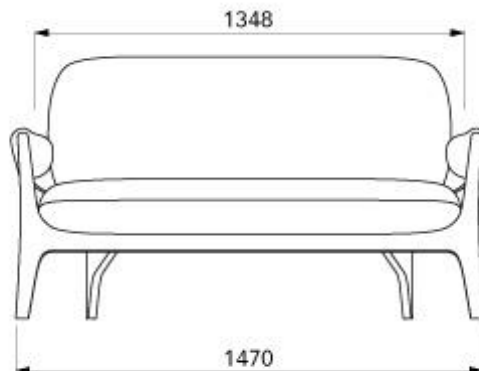

Čalounění	cena/kus
Látka I. a II. kategorie	39 310,-
Pémiová látka De Ploeg	51 260,-

ZPŮSOB ODBĚRU:

- **vlastní odběr** - podle otevírací doby prodejny
- **dovoz** - do 100 km účtujeme 2% z ceny objednávky, nad 100 km 3% z ceny objednávky (minimální cena dovozu 242,- Kč)
  - v ceně dovozu není zahrnuto vynesení
- **dovoz s montáží / vynesením** - účtujeme dovoz (min. cena dovozu 242,- Kč) + montáž 2% z ceny objednávky (zahrnuto vynesení)

PODNIKOVÉ PRODEJNY:

VALAŠSKÉ MEZIŘÍČÍ, Masarykova 672/35
tel.: 571 759 810, 602 575 091
e-mail: obchod@jelinek.eu

PRAHA 4 - NUSLE, Nuselská 30
tel.: 241 742 046, 724 211 242
e-mail: nusle@jelinek.eu

OLOMOUČ, Pražská 255/41 OL CITY
tel.: 585 412 730, 725 065 645
e-mail: olomouc@jelinek.eu

BRATISLAVA, Křížna 38

tel.: 0911 444 961
e-mail: bratislava@jelinek.eu

OBCHODNÉ ZASTÚPENIE

pre Slovenskú republiku
tel: 0911 444 962
e-mail: obchodsk@jelinek.eu