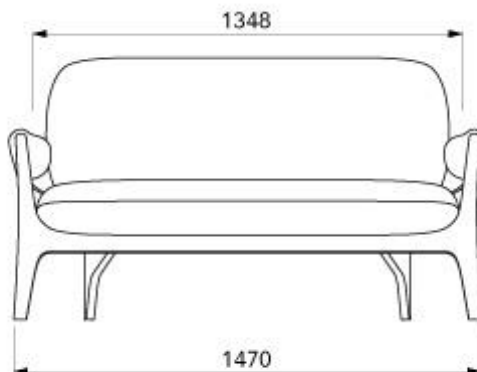

Čalounění	cena/kus
Látka I. a II. kategorie	1 456,-
Pémiová látka De Ploeg	1 899,-

ZPŮSOB ODBĚRU:

- vlastní odběr - podle otevírací doby prodejny
- dovoz - do 100 km účtujeme 2% z ceny objednávky, nad 100 km 3% z ceny objednávky (minimální cena dovozu 242,- Kč)
  - v ceně dovozu není zahrnuto vynesení
- dovoz s montáží / vynesením - účtujeme dovoz (min. cena dovozu 242,- Kč) + montáž 2% z ceny objednávky (zahrnuto vynesení)

PODNIKOVÉ PRODEJNY:

VALAŠSKÉ MEZIŘÍČÍ, Masarykova 672/35

tel.: 571 759 810, 602 575 091

e-mail: obchod@jelinek.eu

PRAHA 4 - NUSLE, Nuselská 30

tel.: 241 742 046, 724 211 242

e-mail: nusle@jelinek.eu

OLOMOUČ, Pražská 255/41 OL CITY

tel.: 585 412 730, 725 065 645

e-mail: olomouc@jelinek.eu

BRATISLAVA, Krížna 38

tel.: 0911 444 961

e-mail: bratislava@jelinek.eu

OBCHODNÉ ZASTÚPENIE

pre Slovenskú republiku

tel: 0911 444 962

e-mail: obchodsk@jelinek.eu